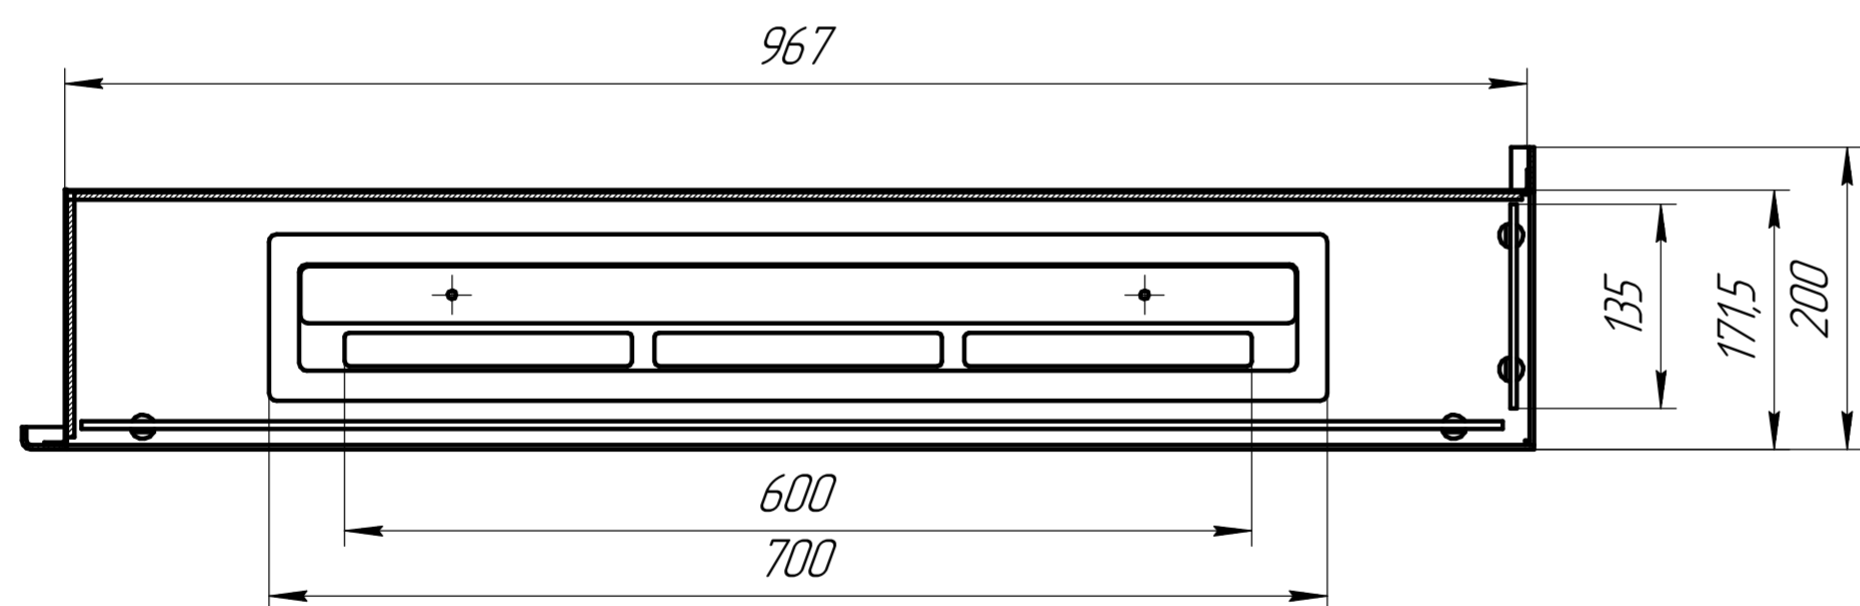

A-A

Наименование	Кол
Камин Firezo Destro 1000	1
TE L700F600	1
Стеклодержатель	4
Стекло 940x100	1
Стекло 135x100	1
Стемпалит 957x330	1

Firezo Destro 1000				Лист	Масса	Масштаб
Изм.	Лист	№ докум.	Подп.	Дата	33,82	1:5
Разраб.						
Проб.					Лист	Листов
Т.контр.						1
Н.контр.						
Утв.						